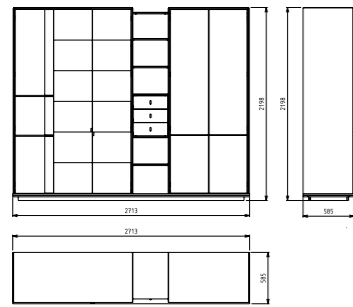

BEDROOM

WARDROBE