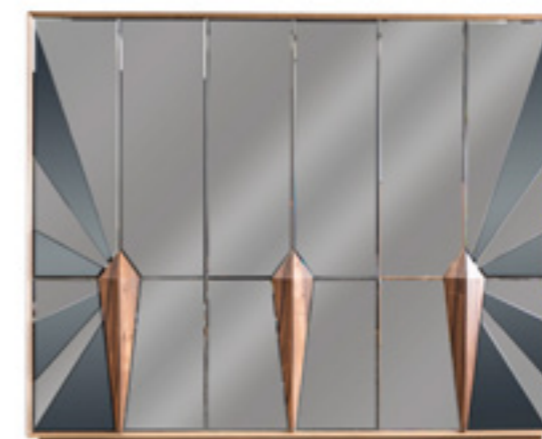

ARES

Ares, işlevselliğini koruyan zamansız ve çağdaş bir tasarımla yeniden yorumladı. Hassas formlar, bir mobilya parçasının efsanesini canlı tutan ince fikirleri ortaya çıkarır.

Ares is reinterpreted with a modern design that maintains its functionality. Sensitive forms reveal the elegant ideas that keep the legend of a piece of furniture alive.