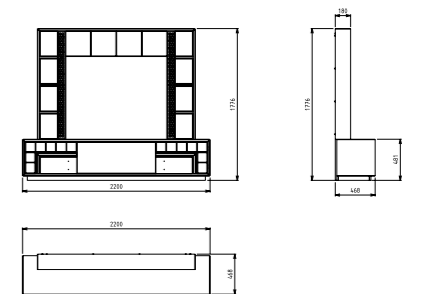

COMODIN

DININGROOM

CONSOLE

TABLE

CHAIR

TV UNIT

📍 **FABRİKA
FACTORY**

Hamzabey OSB, 6.CAD. No : 3
İnegöl/Bursa