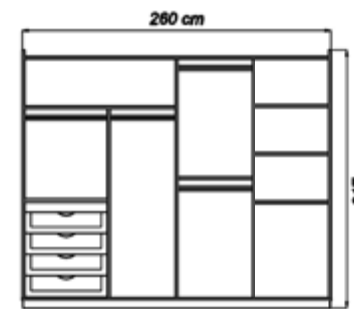

Dolap / Wardrobe