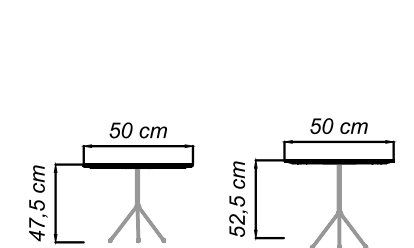

Yan Sehpa / Side Table