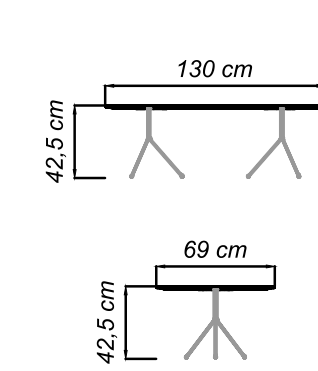

Orta Sehpa / Middle Stand