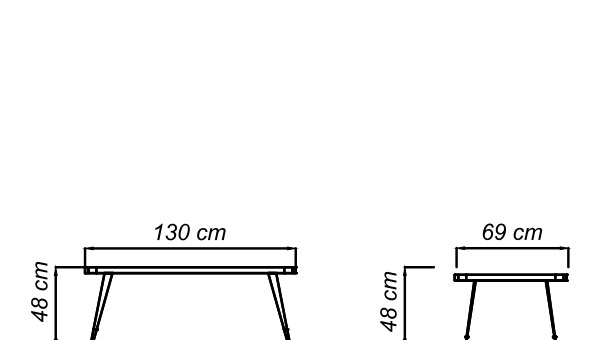

Orta Sehpa / Middle Stand