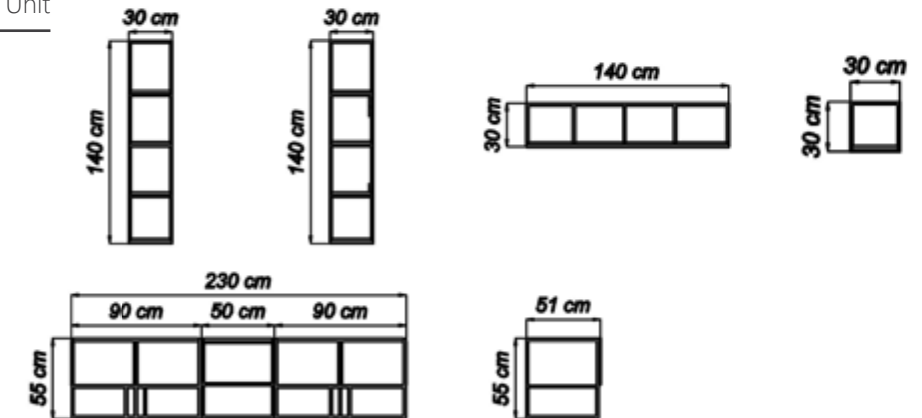

LOFT

Duvar Ünitesi / Wall Unit

SADELİK VE ÇEKİCİLİK İLE
YOĞURULMUŞ BİR TASARIM.
*A design which has been
mingled with simplicity and
attraction.*

Duvar Ünitesi / Wall Unit

STAR

Yatak Odası / Bedroom

New Collection