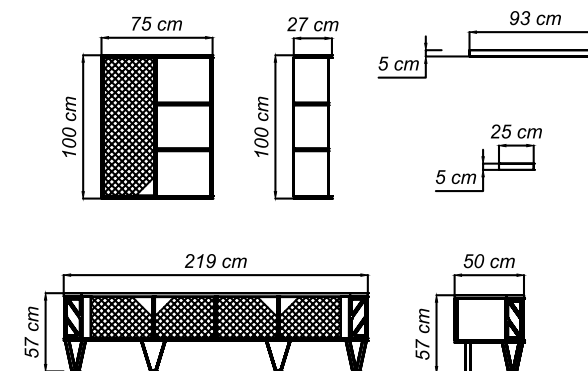

SADELİK VE ÇEKİCİLİK İLE YOĞURULMUŞ BİR TASARIM. *A design which has been mingled with simplicity and attraction.*

Duvar Ünitesi / Wall Unit