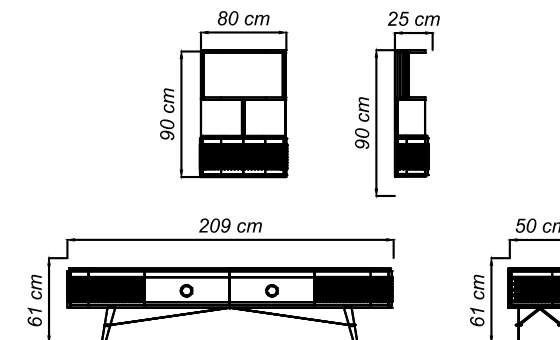

SADELİK VE ÇEKİCİLİK İLE
YOĞURULMUŞ BİR TASARIM.
*A design which has been
mingled with simplicity and
attraction.*

Duvar Ünitesi / Wall Unit